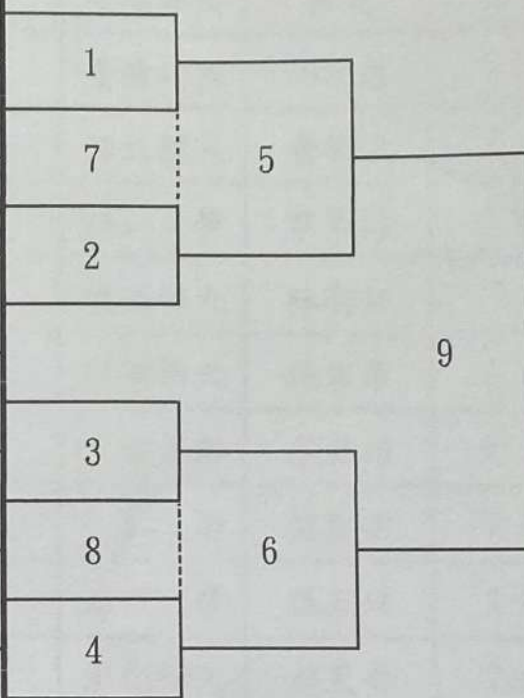

裁判長簽名：

101-公開男生個人組-決賽

比賽名稱：112年全國大專校院運動會-跆拳道/品勢

比賽地點：國立中央大學依仁堂

比賽日期：112年5月4、5日

No	單位	姓名	籤號
	國立體大	馬允中	1
	臺灣師大	張宸帛	8
	輔仁大學	李秉翰	5
	國立體大	黃奕承	4
	臺灣師大	邱沐恩	3
	北市大學	彭昱翔	6
	彰化師大	林衛諒	7
	臺灣師大	葉芃	2

裁判長簽名：

103-公開男生團體組-決賽