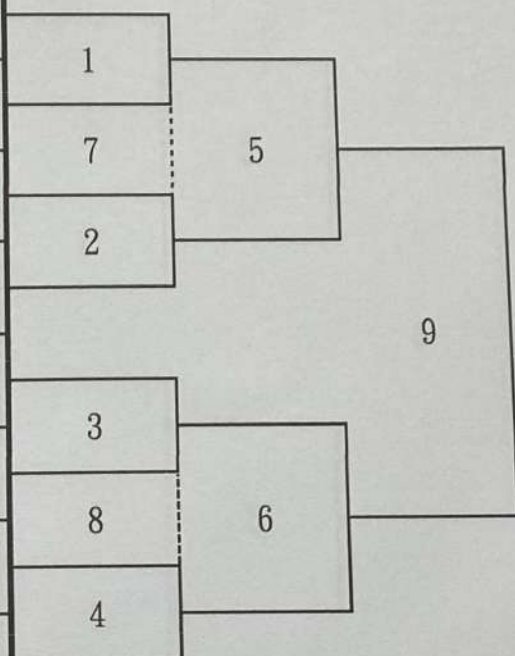

304-一般女生團體組-決賽

比賽名稱：112年全國大專校院運動會-跆拳道/品勢

比賽地點：國立中央大學依仁堂

比賽日期：112年5月4、5日

No	單位	姓名	籤號
	輔英科大	蕭奉儀/張嘉容/許絮寓	1
	元智大學	謝季晴/楊宇安/林妍築	8
	陸軍官校	林宛宜/徐育汝/李晏綺	5
	中原大學	郭巧萱/黃穎洵/湯旻芳	4
	淡江大學	高妤佩/范宿英/秦佳玲	3
	屏東科大	鍾佳臻/林晏竹/薛庭安	6
	高醫大學	張洛瑄/林含芸/單立雅	7
	高雄科大	黃苡寧/楊淨媚/廖若宇	2

裁判長簽名：