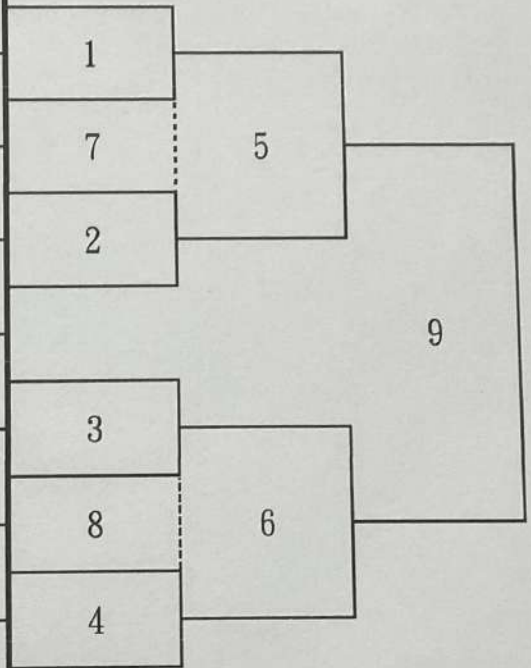

裁判長簽名：

303-一般男生團體組-決賽

比賽名稱：112年全國大專校院運動會-跆拳道/品勢

比賽地點：國立中央大學依仁堂

比賽日期：112年5月4、5日

No	單位	姓名	籤號
	輔仁大學	官霖/賴弘儒/劉瑋宸	1
	虎尾科大	張鎮羽/陳家慶/林勃賀	8
	南臺科大	祝家崧/楊詠翔/洪岱佑	5
	輔英科大	樊力瑒/王邦宇/王顛棋	4
	海軍官校	宋吉君/李宗翰/王裕淳	3
	高雄科大	潘冠霖/林建竣/何奕賢	6
	嶺東科大	高齊陞/洪振瑋/吳誠祐	7
	臺灣大學	趙偉丞/秦偉堯/郭育志	2