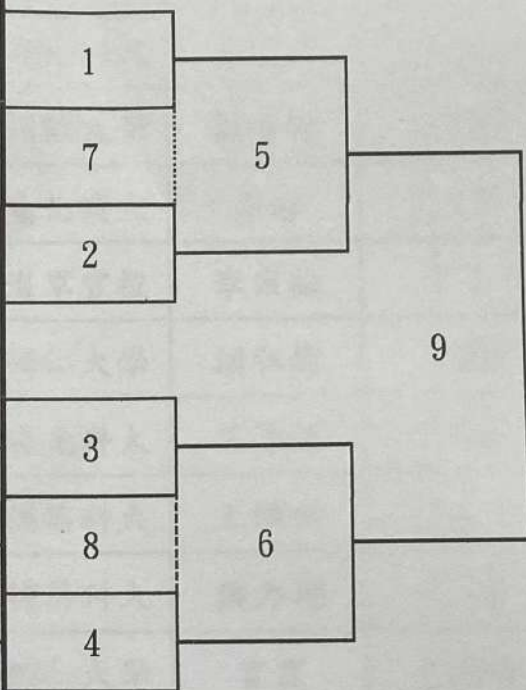

裁判長簽名：_____

105-公開男女混合雙人組

比賽名稱：112年全國大專校院運動會-跆拳道/品勢

比賽地點：國立中央大學依仁堂

比賽日期：112年5月4、5日

No	單位	姓名	籤號
	臺灣師大	張宸帛/郭彥妤	1
	輔英科大	江秉泓/柯喬云	8
	弘光科大	何彥輝/鄭依婕	5
	國立體大	黃奕承/張芸瑄	4
	彰化師大	林衛諒/廖文暄	3
	北市大學	江冠勳/李玉蘭	6
	高雄師大	吳苡瑞/張明珠	7
	輔仁大學	李秉翰/黃品潔	2