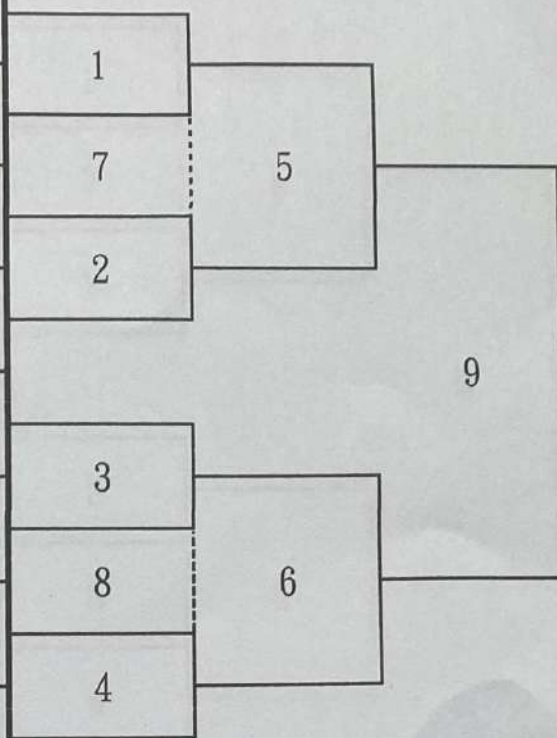

302-一般女生個人組-決賽

比賽名稱：112年全國大專校院運動會-跆拳道/品勢

比賽地點：國立中央大學依仁堂

比賽日期：112年5月4、5日

No	單位	姓名	籤號
	海軍官校	李宗湮	1
	文化大學	許珮晨	8
	美和科大	孫瑋伶	5
	南臺科大	張宜靜	4
	輔英科大	蕭奉儀	3
	輔仁大學	甯苡婕	6
	輔英科大	林宥榆	7
	輔英科大	張雯媛	2

裁判長簽名：

304-一般女生團體組-決賽

比賽名稱：112年全國大專校院運動會-跆拳道/品勢

比賽地點：國立中央大學依仁堂

比賽日期：112年5月4、5日

No	單位	姓名	籤號
	輔英科大	蕭奉儀/張嘉容/許絮寓	1
	元智大學	謝季晴/楊宇安/林妍築	8
	陸軍官校	林宛宜/徐育汝/李晏綺	5
	中原大學	郭巧萱/黃穎洵/湯旻芳	4
	淡江大學	高妤佩/范宿英/秦佳玲	3
	屏東科大	鍾佳臻/林晏竹/薛庭安	6
	高醫大學	張洛瑄/林含芸/單立雅	7
	高雄科大	黃苡寧/楊淨媚/廖若宇	2