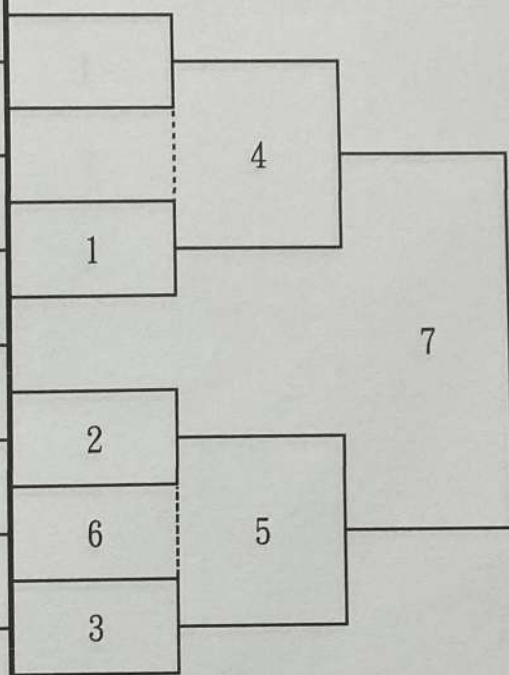

裁判長簽名：

104-公開女生團體組-決賽

比賽名稱：112年全國大專校院運動會-跆拳道/品勢

比賽地點：國立中央大學依仁堂

比賽日期：112年5月4、5日

No	單位	姓名	籤號
	輔仁大學	黃品潔/胡聖希/蔡淑雯	1
			8
	中正大學	馬莉宣/楊于靚/簡琦霏	5
	北市大學	李倪珊/李玉蘭/林資婷	4
	國立體大	李婕瑜/蔡羽涵/張宇喬	3
	東華大學	莊宜媛/吳雅惠/陳芷蝶	6
	文化大學	陳予亭/陳怡靜/周翊歡	7
	臺灣師大	林昀靚/鍾昱璿/蔡芸菁	2