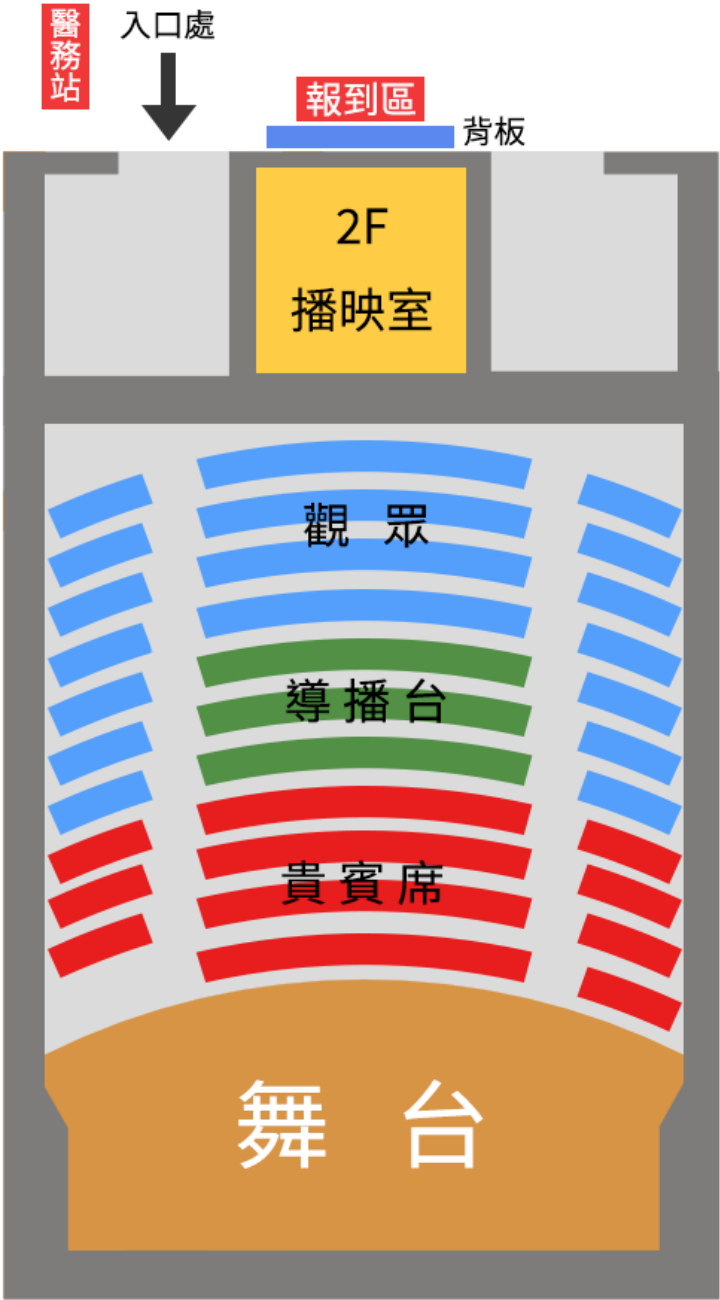

## 附件1、112年全國大專校院運動會開幕典禮報到及進場順序一覽表

第一組進場集合時間：16:00至16:15

進場順序	報到分區	單位/學校	進場順序	報到分區	單位/學校
1		大會吉祥物	23	第一組	中國文化大學
2		大會裁判	24	第一組	銘傳大學
3	第一組	國立臺灣體育運動大學	25	第一組	世新大學
4	第一組	國立臺灣大學	26	第一組	實踐大學
5	第一組	國立政治大學	27	第一組	大同大學
6	第一組	國立臺灣師範大學	28	第一組	元智大學
7	第一組	國立中央大學	29	第一組	長庚大學
8	第一組	國立陽明交通大學	30	第一組	慈濟大學
9	第一組	國立清華大學	31	第一組	中華大學
10	第一組	國立臺北大學	32	第一組	玄奘大學
11	第一組	國立東華大學	33	第一組	華梵大學
12	第一組	國立宜蘭大學	34	第一組	真理大學
13	第一組	國立臺灣藝術大學	35	第一組	臺北醫學大學
14	第一組	國立臺北藝術大學	36	第一組	開南大學
15	第一組	國立臺灣海洋大學	37	第一組	佛光大學
16	第一組	國立臺北教育大學	38	第一組	康寧大學
17	第一組	國立體育大學	39	第一組	馬偕醫學院
18	第一組	國立空中大學	40	第一組	法鼓文理學院
19	第一組	臺北市立大學	41	第一組	中央警察大學
20	第一組	輔仁大學	42	第一組	國防大學
21	第一組	東吳大學	43	第一組	國防醫學院
22	第一組	淡江大學			

第三組進場集合時間：16:30至16:45

進場順序	報到分區	單位/學校	進場順序	報到分區	單位/學校
77	第三組	國立中興大學	97	第三組	中臺科技大學
78	第三組	國立彰化師範大學	98	第三組	嶺東科技大學
79	第三組	國立暨南國際大學	99	第三組	南開科技大學
80	第三組	國立聯合大學	100	第三組	僑光科技大學
81	第三組	國立台中教育大學	101	第三組	育達科技大學
82	第三組	國立雲林科技大學	102	第三組	環球科技大學
83	第三組	國立虎尾科技大學	103	第三組	修平科技大學
84	第三組	國立勤益科技大學	104	第三組	仁德醫護管理專科學校
85	第三組	國立台中科技大學			
86	第三組	東海大學			
87	第三組	逢甲大學			
88	第三組	靜宜大學			
89	第三組	大葉大學			
90	第三組	中山醫學大學			
91	第三組	中國醫藥大學			
92	第三組	亞洲大學			
93	第三組	明道大學			
94	第三組	朝陽科技大學			
95	第三組	弘光科技大學			
96	第三組	建國科技大學			

**第四組進場集合時間：16:45至16:55**

進場順序	報到分區	單位/學校	進場順序	報到分區	單位/學校
105	第四組	國立成功大學	128	第四組	中華醫事科技大學
106	第四組	國立中山大學	129	第四組	高苑科技大學
107	第四組	國立中正大學	130	第四組	樹德科技大學
108	第四組	國立嘉義大學	131	第四組	正修科技大學
109	第四組	國立臺南大學	132	第四組	大仁科技大學
110	第四組	國立高雄大學	133	第四組	遠東科技大學
111	第四組	國立臺東大學	134	第四組	美和科技大學
112	第四組	國立金門大學	135	第四組	吳鳳科技大學
113	第四組	國立高雄師範大學	136	第四組	文藻外語大學
114	第四組	國立屏東大學	137	第四組	中信金融管理學院
115	第四組	嘉南藥理大學	138	第四組	國立臺南護理專科學校
116	第四組	國立屏東科技大學	139	第四組	國立臺東專科學校
117	第四組	國立高雄科技大學	140	第四組	樹人醫護管理專科學校
118	第四組	國立澎湖科技大學	141	第四組	慈惠醫護管理專科學校
119	第四組	國立高雄餐旅大學	142	第四組	敏惠醫護管理專科學校
120	第四組	義守大學	143	第四組	崇仁醫護管理專科學校
121	第四組	長榮大學	144	第四組	空軍軍官學校
122	第四組	南華大學	145	第四組	海軍軍官學校
123	第四組	高雄醫學大學	146	第四組	陸軍軍官學校
124	第四組	南臺科技大學	147	第四組	空軍航空技術學院
125	第四組	崑山科技大學	148	第四組	中原大學
126	第四組	臺南應用科技大學			
127	第四組	輔英科技大學			

附件2、運動員進場動線及位置圖

附件3、閉幕典禮座位配置圖